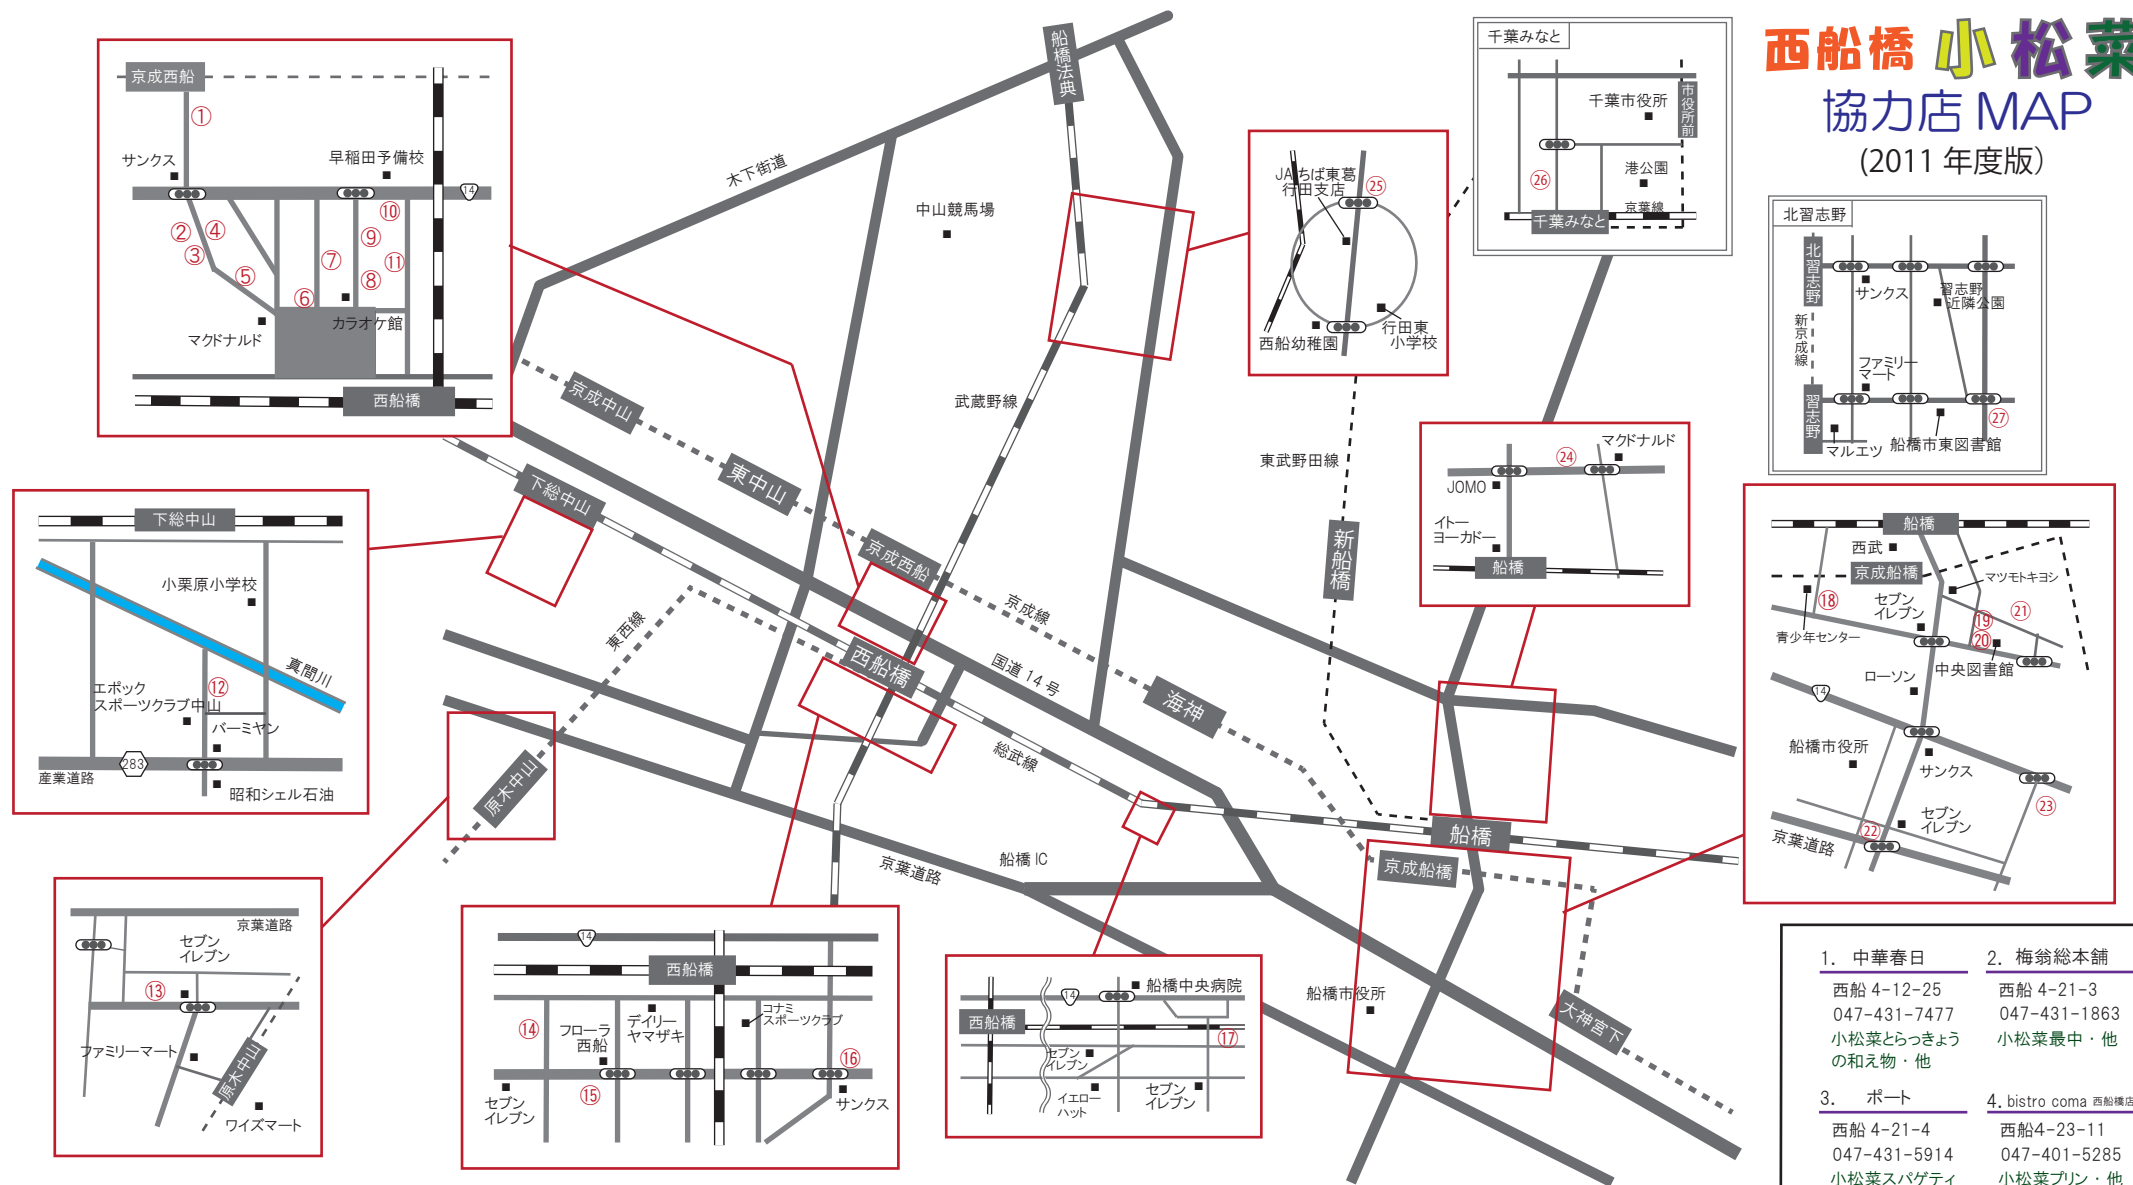

# 西船橋 小松菜

## 協力店 MAP

(2011 年度版)

- |   |  |
|---|--|
| 1. 中華春日<br>西船 4-12-25<br>047-431-4977<br>小松菜あられ       | 2. 梅翁総本舗<br>西船 4-21-3<br>047-431-1863<br>小松菜とらっきょう<br>の和え物・他 |
| 3. ポート<br>西船 4-21-4<br>047-431-5914<br>小松菜スパゲティ<br>・他 | 4. bistro coma 西船橋店<br>西船4-23-11<br>047-401-5285<br>小松菜プリン・他 |

西船なな姫ちゃん